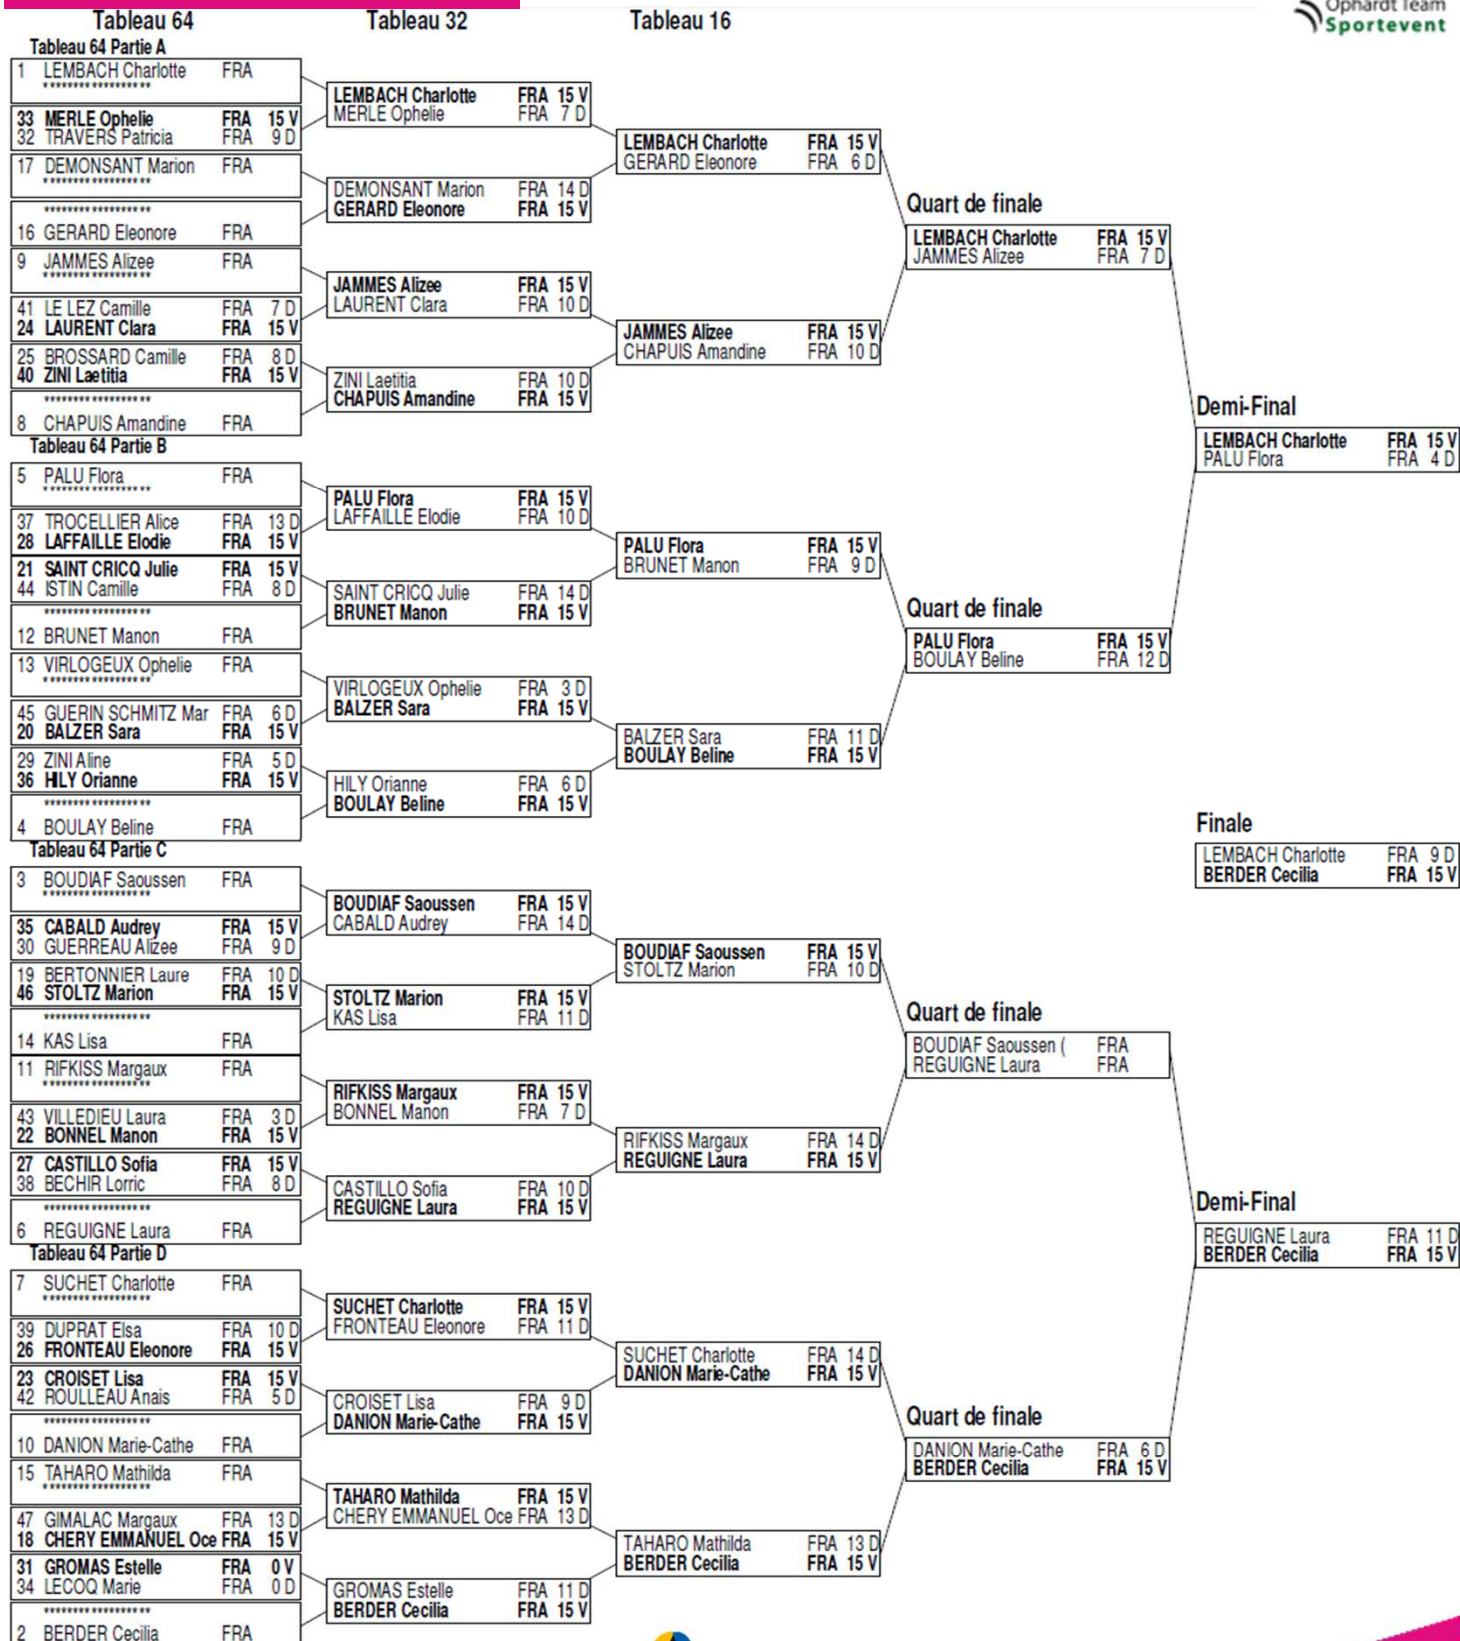

TED

CHAMPIONNATS DE FRANCE

SABRE SENIOR - DAMES N1

BOURGES ESCRIMES, LE 10 MAI 2014

CLASSEMENT GÉNÉRAL

Rg	Nom	Ligue	Club
1	BERDER Cecilia	Centre	ORLEANS CE
2	LEMBACH Charlotte	Alsace	STRASBOURG UC
3	REGUIGNE Laura	Centre	ORLEANS CE
3	PALU Flora	Paris	PARIS ATP
6	BOULAY Beline	Versailles	CHATOU
7	JAMMES Alizee	Paris	ORLEANS CE
8	DANION Marie-Catherine	Paris	PARIS USM
9	SUCHET Charlotte	Midi-Pyrénées	AUZEVILLE TO
10	CHAPUIS Amandine	Paris	PARIS USM
11	RIFKISS Margaux	Paris	PARIS ATP
12	BRUNET Manon	Centre	ORLEANS CE
13	TAHARO Mathilda	Dauphiné Savoie	MEYLAN SE
14	GERARD Eleonore	Centre	JOUE TOURS
15	BALZER Sara	Alsace	STRASBOURG UC
16	STOLTZ Marion	Centre	ORLEANS CE
17	VIRLOGEUX Ophelie	Paris	PARIS USM
18	KAS Lisa	Centre	JOUE TOURS
19	DEMONSANT Marion	Haute-Normandie	GISORS 3A
20	CHERY EMMANUEL Oceane	Centre	ORLEANS CE
21	SAINT CRICQ Julie	Aquitaine	PAU SECTION
22	BONNEL Manon	Haute-Normandie	GISORS 3A
23	CROISSET Lisa	Créteil	MAISONS ALF
24	LAURENT Clara	Haute-Normandie	GISORS 3A
25	FRONTEAU Eleonore	Paris	PARIS USM
26	CASTILLO Sofia	Nord-Pas de Calais	ROUBAIX CE
27	LAFFAILLE Elodie	Pays de Loire	NANTES ERNM
28	GROMAS Estelle	Paris	PARIS USM
29	MERLE Ophelie	Nord-Pas de Calais	ROUBAIX CE
30	CABALD Audrey	Créteil	MAISONS ALF
31	HILY Orianne	Lorraine	NANCY SA
32	ZINI Laetitia	Aquitaine	PAU SECTION
33	BERTONNIER Laure	Dauphiné Savoie	MEYLAN SE
34	BROSSARD Camille	Aquitaine	PESSAC SE
35	ZINI Aline	Créteil	NOISY CE
36	GUERREAU Alizee	Paris	PARIS USM
37	TRAVERS Patricia	Nord-Pas de Calais	MAISONS ALF
38	TROCELLIER Alice	Auvergne	AURILLAC CE
39	BECHIR Lorric	Aquitaine	PAU SECTION
40	DUPRAT Elsa	Poitou-Charentes	NIORT CE
41	LE LEZ Camille	Pays de Loire	NANTES ERNM
42	ROULLEAU Anais	Haute-Normandie	GISORS 3A
43	VILLEDIEU Laura	Paris	PARIS USM
44	ISTIN Camille	Haute-Normandie	LOUVIERS CE
45	GUERIN SCHMITZ Marine	Pays de Loire	NANTES ERNM
46	GIMALAC Margaux	Centre	ORLEANS CE
	LECOQ Marie	Haute-Normandie	GISORS 3A
Exclusion	BOUDIAF Saoussen	Nord-Pas de Calais	ROUBAIX CE

BOURGES
soutient l'exploit !

LASSERRE

SPEMA

MBDA
MIRROIR SYSTEMS